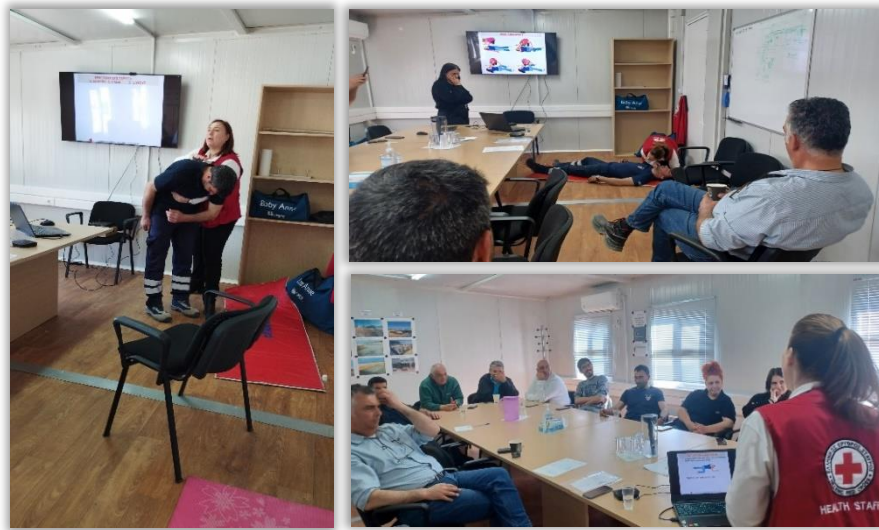

**Ελληνικός
Ερυθρός Σταυρός**

Γραφείο Τύπου & Επικοινωνίας Ε.Ε.Σ.

Αλεξανδρούπολη, 12 Απριλίου 2024

ΔΕΛΤΙΟ ΤΥΠΟΥ

Δράσεις Περιφερειακού Τμήματος Ε.Ε.Σ. Αλεξανδρούπολης

Α1) ΕΚΠΑΙΔΕΥΤΙΚΟ ΠΡΟΓΡΑΜΜΑ ΒΑΣΙΚΗΣ ΥΠΟΣΤΗΡΙΞΗΣ ΖΩΗΣ ΜΕ ΤΗ ΧΡΗΣΗ ΑΥΤΟΜΑΤΟΥ ΕΞΩΤΕΡΙΚΟΥ ΑΠΙΝΙΔΙΣΤΗ (BLS/AED).

Στις 4 Απριλίου 2024 υλοποιήθηκε το Πρόγραμμα Εκπαίδευσης Βασικής Υποστήριξης Ζωής με τη Χρήση Αυτόματου Εξωτερικού Απινιδιστή (BLS/AED) στο προσωπικό της εταιρείας ΤΕΡΝΑ ΑΕ Κήπων.

Η εκπαίδευση πραγματοποιήθηκε στον χώρο της ΤΕΡΝΑ στους Κήπους Φερών με τους συμμετέχοντες να εκπαιδεύονται στην Πνιγμονή, στην Πλάγια Θέση, στην Καρδιοαναπνευστική Αναζωογόνηση και στη Χρήση Αυτόματου Εξωτερικού Απινιδιστή.

Οι συμμετέχοντες εκπαιδεύτηκαν στις βασικές αρχές των Πρώτων Βοηθειών για σκύλους σε διάφορες επείγουσες καταστάσεις που απειλούν άμεσα τη ζωή ενός σκύλου, όπως απώλεια αισθήσεων, καρδιοαναπνευστική αναζωογόνηση, απόφραξη αεραγωγού, αιμορραγία, τραύματα, κακώσεις οστών και αρθρώσεων προκειμένου να μειωθεί η επιδείνωση της κατάστασης του σκύλου έως την άφιξη του κτηνιάτρου.

Οι εκπαιδευόμενοι ανταποκρίθηκαν με ενθουσιασμό στην πρακτική άσκηση των μαθημάτων υπό τις οδηγίες του Εκπαιδευτή Ε.Ε.Σ. και τη χρήση του εκπαιδευτικού προπλάσματος καταθέτοντας παράλληλα ερωτήσεις και απορίες σχετικά με προσωπικές τους εμπειρίες καθώς όλοι όσοι παρακολούθησαν το πρόγραμμα είναι ιδιοκτήτες σκύλων.